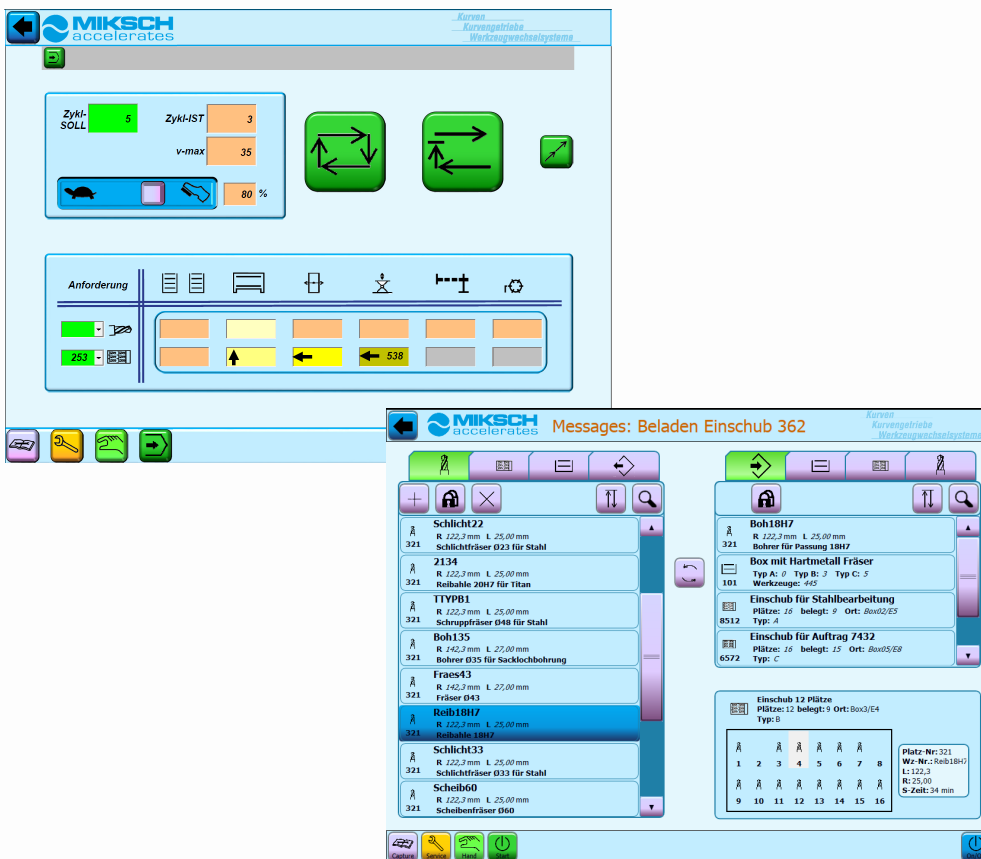

für Ihr REMA-Regalmagazin

*modular*

*flexibel*

*leistungsstark*

OMRON Steuerung für Ihr REMA-Regalmagazin:  
(NC steuerungsunabhängig)

- Bedienoberfläche mit Funktionssteuerung
- Service- und Verwaltungsfunktionen
- Werkzeugverwaltung